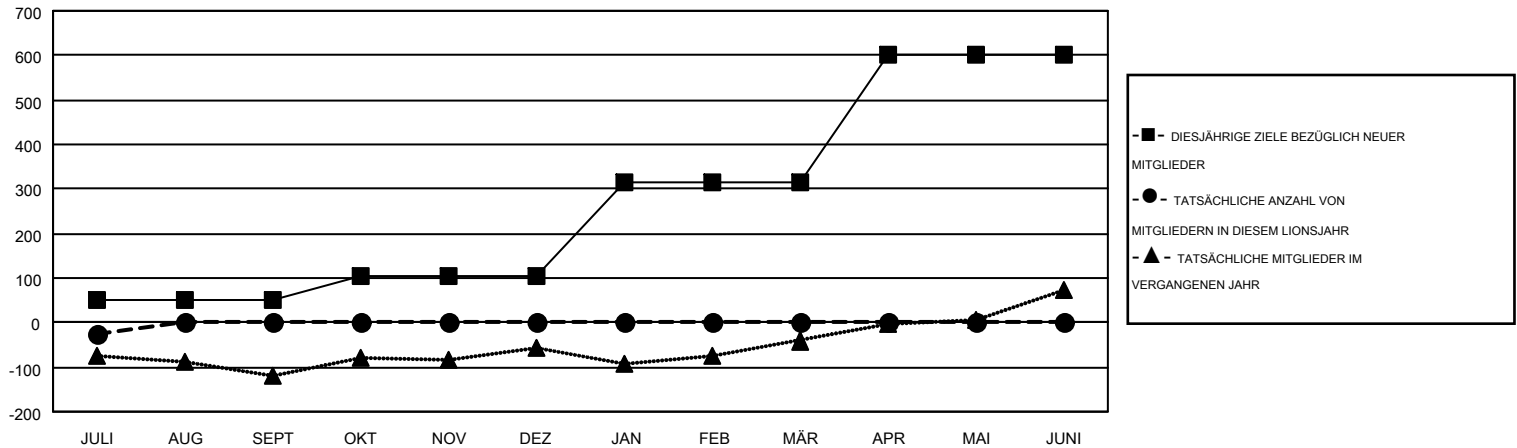

ZIELE UND TATSÄCHLICHE MITGLIEDER KUMULATIV

ABGEMELDETE CLUBS: 0	151 VON 1545 CLUBS HABEN 1 ODER MEHR NEUE MITGLIEDER AUFGENOMMEN	GESCHLECHTERVERTEILUNG MANN 44,030 (84.67%) FRAU 7,973 (15.33%)
AUSGETRETENE MITGLIEDER VERSTORBEN 38 CLUB AUFGELOST 5 ANDERE 191 GESAMT 234	KLICKEN SIE HIER FÜR ANGABEN ZUM ZUSTAND DES CLUBS	FAMILIENMITGLIEDER 640 HAUSHALTSVORSTAND 320 NICHT-FAMILIENVORSTAND 320