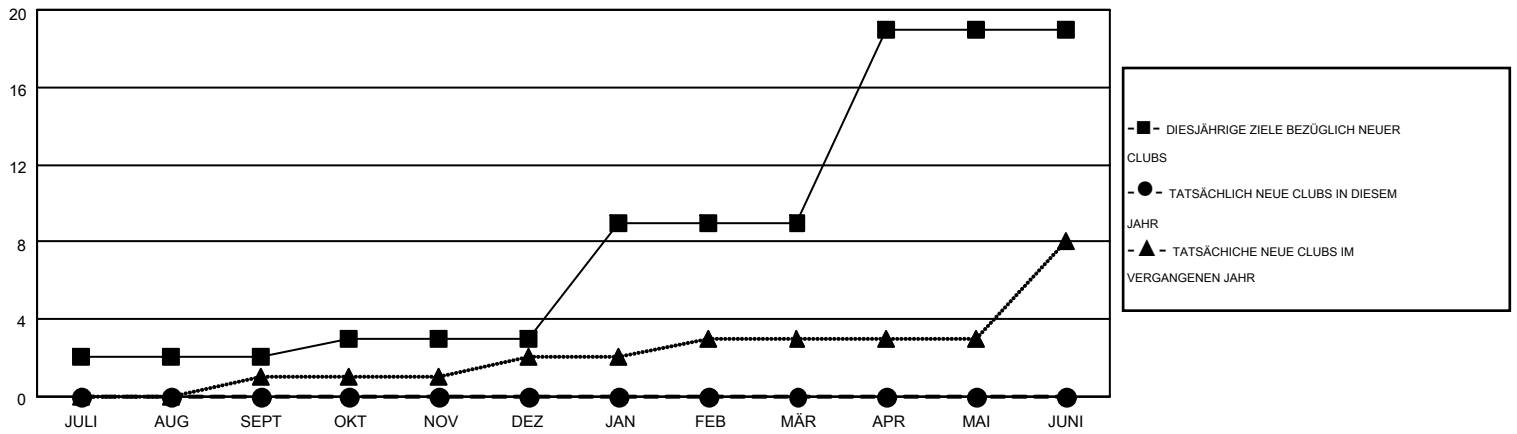

MONTHLY MEMBERSHIP PROGRESS REPORT

Results as of: 7/31/2015

Multiple District 111

LOCATION: GERMANY

GMT: TON SOETERS

GMT KONST. GEB.: 4

Clubs					Pro Mitglied				
ERGEBNISSE FÜR 2015-2016					ERGEBNISSE FÜR 2015-2016				
QUARTAL	ZIEL NEUE CLUBS	NEUE CLUBS	AUFGELOSTE CLUBS	NETTO-GEWINN/-VERLUST	QUARTAL	ZIEL NEUE MITGLIEDER	HINZUGEFÜGTE GRÜNDUNGS- UND NEUE MITGLIEDER	AUSGESCHIEDENE MITGLIEDER	NETTO-GEWINN/-VERLUST
JULI/AUG/SEPT	2	0	0	0	JULI/AUG/SEPT	50	210	234	-24
OKT/NOV/DEZ	1	0	0	0	OKT/NOV/DEZ	53	0	0	0
JAN/FEB/MÄR	6	0	0	0	JAN/FEB/MÄR	210	0	0	0
APR/MAI/JUNI	10	0	0	0	APR/MAI/JUNI	288	0	0	0

ZIELE UND TATSÄCHLICHE NEUE CLUBS KUMULATIV